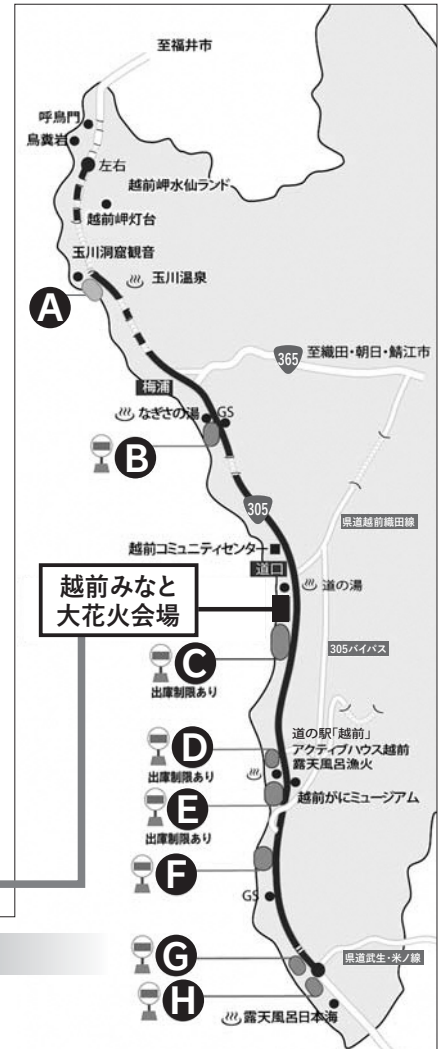

2018.7.14 越前みなと大花火

※スケジュールは都合により変更になる場合がございます。ご来場の際にご確認ください。

14:00 ■プレオープン

17:30 ■土屋マミ&トランペットヒーローズによる
「ゴージャスな歌と演奏」

18:30 ■オープニングセレモニー
・開会宣言・開会の挨拶・来賓祝辞

19:00 ■盆踊り大会

20:00 ■花火大会 テーマ「^{すいえん}酔焰 ~今夜だけでも…~」

越前町までの交通アクセス

交通のご案内

- 東京からの場合
東京→敦賀I.C.まで約7時間
(東名・名神・北陸自動車道利用)
- 大阪からの場合
大阪→敦賀I.C.まで約3時間
(名神・北陸自動車道利用)
- 名古屋からの場合
名古屋→敦賀I.C.まで約2時間
(名神・北陸自動車道利用)
- 県内からの場合
武生I.C. 鯖江I.C.から会場まで約40分、
敦賀I.C.から会場まで約45分

臨時駐車場のご案内

- | | | |
|--|--------|--|
| <ul style="list-style-type: none"> A 玉川観音駐車場……………100台 B 梅浦駐車場……………100台 C 厨駐駐車場……………500台 D アクティブ北駐車場……………120台 E アクティブグラウンド駐車場 200台 | 出庫制限あり | <ul style="list-style-type: none"> F 茂原海浜駐車場……………90台 G 米ノ北駐車場……………180台 H 米ノ南駐車場……………70台 |
|--|--------|--|

シャトルバス運行についての注意点

※A、B、F、G、H 臨時駐車場からは会場までシャトルバスが出ます。

D、E 臨時駐車場からはシャトルバスは出ません。
会場までは徒歩になります。(会場まで約1.5km)

※花火大会をご覧になる方は、公共交通機関でのお帰りは出来ませんので、ご了承ください。