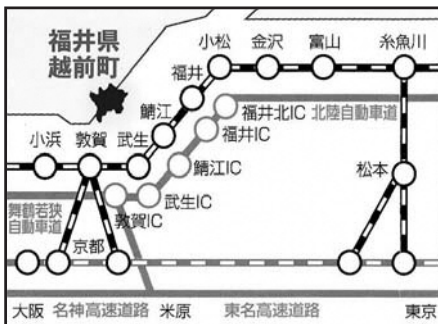

交通のご案内

- 東京からの場合
東京→敦賀I.C.まで約7時間
(東名・名神・北陸自動車道利用)
- 大阪からの場合
大阪→敦賀I.C.まで約3時間
(名神・北陸自動車道利用)
- 名古屋からの場合
名古屋→敦賀I.C.まで約2時間
(名神・北陸自動車道利用)
- 県内からの場合
武生I.C. 鯖江I.C.から会場まで約40分、
敦賀I.C.から会場まで約45分

臨時駐車場のご案内

- | | | |
|--|--------|--|
| <ul style="list-style-type: none"> A 玉川観音駐車場……………100台 B 梅浦駐車場……………100台 C 厨駐駐車場……………500台 D アクティブ北駐車場……………120台 E アクティブグラウンド駐車場 200台 | 出庫制限あり | <ul style="list-style-type: none"> F 茂原海浜駐車場……………90台 G 米ノ北駐車場……………180台 H 米ノ南駐車場……………70台 |
|--|--------|--|

シャトルバス運行についての注意点

※A、B、F、G、H 臨時駐車場からは会場までシャトルバスが出ます。

D、E 臨時駐車場からはシャトルバスは出ません。
会場までは徒歩になります。(会場まで約1.5km)

※花火大会をご覧になる方は、公共交通機関でのお帰りは出来ませんので、ご了承ください。