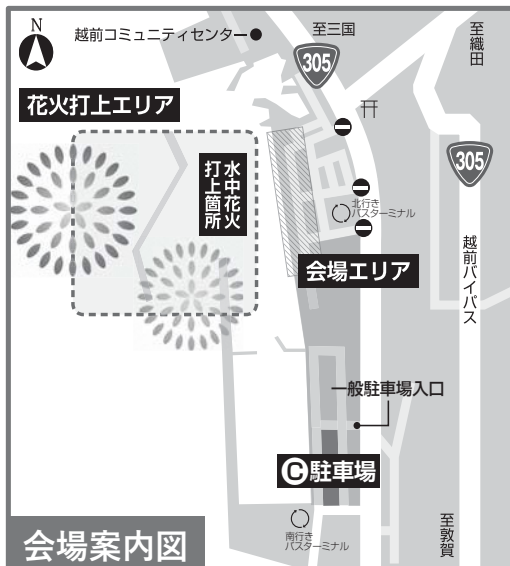

2018.7.14 越前みなと大花火

※スケジュールは都合により変更になる場合がございます。ご来場の際にご確認ください。

14:00 ■プレオープン

17:30 ■土屋マミ&トランペットヒーローズによる
「ゴージャスな歌と演奏」

18:30 ■オープニングセレモニー
・開会宣言・開会の挨拶・来賓祝辞

19:00 ■盆踊り大会

20:00 ■花火大会 テーマ「^{すいえん}酔焰 ~今夜だけでも…~」

越前町までの交通アクセス

交通のご案内

- 東京からの場合
東京→敦賀I.C.まで約7時間
(東名・名神・北陸自動車道利用)
- 大阪からの場合
大阪→敦賀I.C.まで約3時間
(名神・北陸自動車道利用)
- 名古屋からの場合
名古屋→敦賀I.C.まで約2時間
(名神・北陸自動車道利用)
- 県内からの場合
武生I.C. 鯖江I.C.から会場まで約40分、
敦賀I.C.から会場まで約45分

臨時駐車場のご案内

- | | | |
|--|--------|--|
| <ul style="list-style-type: none"> A 玉川観音駐車場……………100台 B 梅浦駐車場……………100台 C 厨駐駐車場……………500台 D アクティブ北駐車場……………120台 E アクティブグラウンド駐車場 200台 | 出庫制限あり | <ul style="list-style-type: none"> F 茂原海浜駐車場……………90台 G 米ノ北駐車場……………180台 H 米ノ南駐車場……………70台 |
|--|--------|--|

シャトルバス運行についての注意点

※A、B、F、G、H 臨時駐車場からは会場までシャトルバスが出ます。

D、E 臨時駐車場からはシャトルバスは出ません。
会場までは徒歩になります。(会場まで約1.5km)

※花火大会をご覧になる方は、公共交通機関でのお帰りは出来ませんので、ご了承ください。