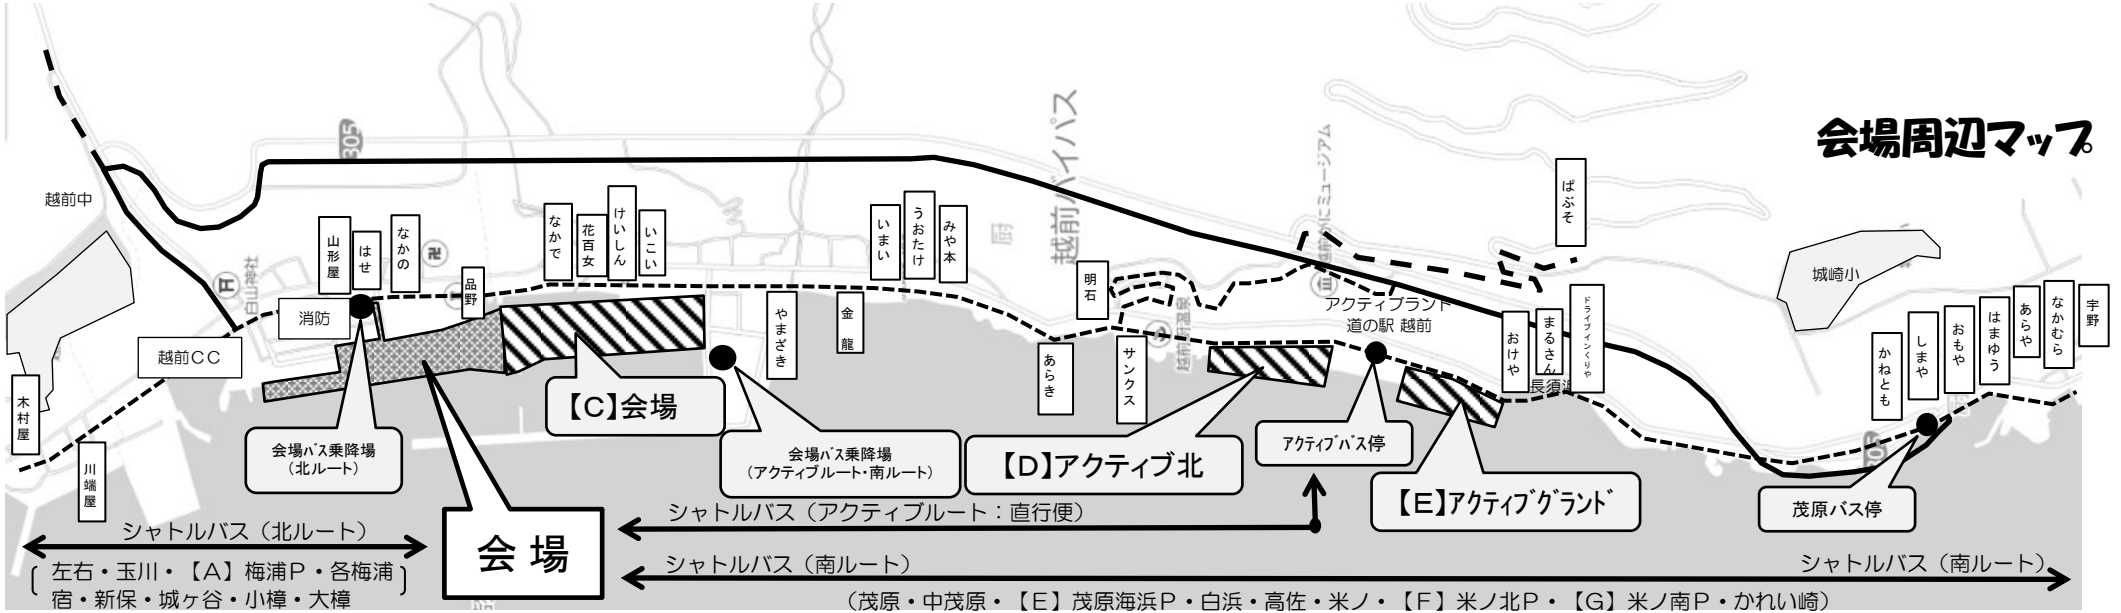

## < 行き >

アクティブルート
アクティブランド
←会場へ直行
[D]P [E]P
15:45発
15:55発
16:05発
16:15発
16:25発
16:35発
16:45発
16:55発
17:05発
17:15発
17:25発
17:35発
17:45発
17:55発
18:05発
18:15発
18:25発
18:35発
18:45発
18:55発
19:05発
19:15発
19:25発
19:35発
19:40発
19:45発
19:55発
20:00発
◆アクティブ周辺 民宿旅館 おけや
↓
会場
↓
直行便

## < 帰り >

**会場発 ⇒ 各方面**  
**20:45以降随時**

各方面、満車になり次第発車いたします。  
南ルート・アクティブルートで会場にお越しのお客様は、お帰りの際にはすべて南ルートのバスにご乗車ください。  
北ルートで左右・玉川からお越しのお客様は、お帰りの際には[B]梅浦P止まりのバスがありますのでご注意ください。

徒歩で行き来できる民宿旅館

川端屋・山形屋・はせ・なかの・やまざき・金龍・いまい・うおたけ  
あらかき・みや本・なかくて・品野・けいしん・ばぶそ・明石

# ○シャトルバス・旅館民宿マップ

の[C][D][E]駐車場は、午後8時から午後9時30分まで出庫出来なくなりますのでご注意ください。

北ルート							南ルート					
地区名							会場周辺	アクティブルート (直行便)				地区名
左右	玉川	梅浦	宿	新保	城ヶ谷	小椋	大椋	アクティブランド	茂原	白浜	高佐	米ノ
バス停 ・左右	バス停 ・【A】 ・玉川	バス停 ・長谷の間 ・【B】 ・サブCC前	バス停 ・宿	バス停 ・新保	バス停 ・城ヶ谷	バス停 ・小椋北 ・小椋	バス停 ・大椋	アクティ ライブ ランド	バス停 ・茂原 ・中茂原 ・【F】	バス停 ・白浜	バス停 ・高佐会館前 ・高佐 ・南保育所前	バス停 ・美濃浦 ・【G】 ・【H】 ・かれい崎
旅館・民宿 ・あたらしや ・浜善 ・水仙荘	旅館・民宿 ・甚平 ・玉島荘 ・こはち ・秀竹 ・岩本屋 ・本家	旅館・民宿 ・こはせ ・えちぜん丸太屋 ・さかえ			旅館・民宿 ・山口	旅館・民宿 ・花茂亭	旅館・民宿 ・木村屋 ・川端屋	旅館・民宿 おげや	旅館・民宿 ・かねとも ・しまや ・おもや ・はまゆう ・あらや ・なかむら ・水月 ・かわもと	旅館・民宿 ・平成	旅館・民宿 ・宿かり ・浜富	旅館・民宿 ・大正館 ・小林 ・はるみ ・海幸苑 ・うらしま ・大西
	【A】 駐車場	【B】 駐車場					【C】 駐車場 会場周辺 マップ参考	【D】【E】 駐車場	【F】 駐車場			【G】【H】 駐車場