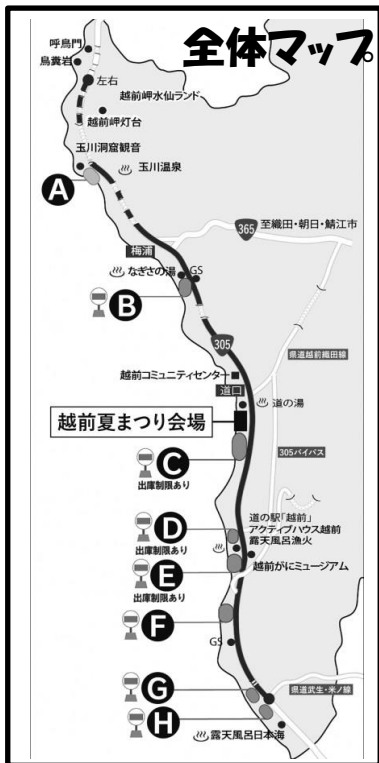

# 越前夏まつり2017 シャトルバス運行表≪7月15日≫

この運行表は各バス停に掲載してあります。

## < 行き >

アクティブルート
アクティブランド
←会場へ直行
[D]P [E]P
15:45発
15:55発
16:05発
16:15発
16:25発
16:35発
16:45発
16:55発
17:05発
17:15発
17:25発
17:35発
17:45発
17:55発
18:05発
18:15発
18:25発
18:35発
18:45発
18:55発
19:05発
19:15発
19:25発
19:35発
19:40発
19:45発
19:55発
20:00発
◆アクティブ周辺 民宿旅館 おけや
↓
会場
↓
直行便

## < 帰り >

**会場発 ⇒ 各方面**  
**20:45以降随時**

各方面、満車になり次第発車いたします。  
南ルート・アクティブルートで会場にお越しのお客様は、お帰りの際にはすべて南ルートのバスにご乗車ください。  
北ルートで左右・玉川からお越しのお客様は、お帰りの際には[B]梅浦P止まりのバスがありますのでご注意ください。

徒歩で行き来できる民宿旅館

川端屋・山形屋・はせ・なかの・やまざき・金龍・いまい・うおたけ  
あらかき・みや本・なかくて・品野・けいしん・ばぶそ・明石

# ○シャトルバス・旅館民宿マップ

の[C][D][E]駐車場は、午後8時から午後9時30分まで出庫出来なくなりますのでご注意ください。

北ルート							南ルート					
地区名							会場周辺	アクティブルート (直行便)				地区名
左右	玉川	梅浦	宿	新保	城ヶ谷	小椋	大椋	アクティブランド	茂原	白浜	高佐	米ノ
バス停 ・左右	バス停 ・【A】 ・玉川	バス停 ・長谷の間 ・【B】 ・サブCC前	バス停 ・宿	バス停 ・新保	バス停 ・城ヶ谷	バス停 ・小椋北 ・小椋	バス停 ・大椋	アクティ ライブ ランド	バス停 ・茂原 ・中茂原 ・【F】	バス停 ・白浜	バス停 ・高佐会館前 ・高佐 ・南保育所前	バス停 ・美濃浦 ・【G】 ・【H】 ・かれい崎
旅館・民宿 ・あたらしや ・浜善 ・水仙荘	旅館・民宿 ・甚平 ・玉島荘 ・こはち ・秀竹 ・岩本屋 ・本家	旅館・民宿 ・こはせ ・えちぜん丸太屋 ・さかえ			旅館・民宿 ・山口	旅館・民宿 ・花茂亭	旅館・民宿 ・木村屋 ・川端屋	旅館・民宿 おげや	旅館・民宿 ・かねとも ・しまや ・おもや ・はまゆう ・あらや ・なかむら ・水月 ・かわもと	旅館・民宿 ・平成	旅館・民宿 ・宿かり ・浜富	旅館・民宿 ・大正館 ・小林 ・はるみ ・海幸苑 ・うらしま ・大西
	【A】 駐車場	【B】 駐車場					【C】 駐車場 会場周辺 マップ参考	【D】【E】 駐車場	【F】 駐車場			【G】【H】 駐車場