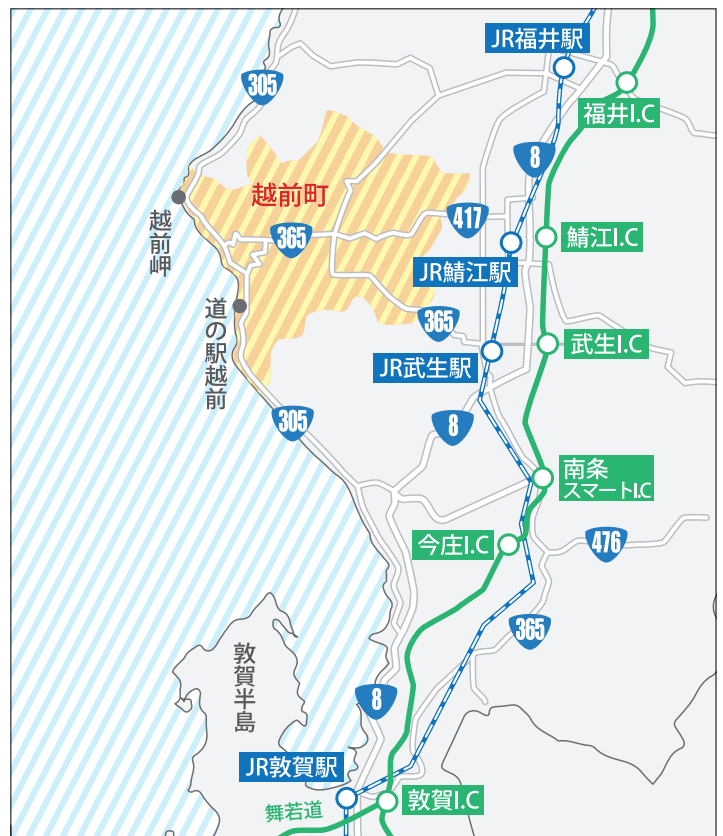

飲食店

1	花のゆめ	0778-37-0511	梨子ヶ平 2
2	蟹かに亭 水仙ランド店	0778-37-2039	血ヶ平 25-2
3	かに八	0778-37-0111	玉川 39-50-1
4	蕎麦 cafe Maruta 屋	0778-37-0731	梅浦 114-92
5	かに乃花	0778-37-1612	梅浦 56-13
6	レストランこめや	0778-37-0766	梅浦 58-11
7	蟹かに亭 本店	0778-37-2039	梅浦 62-27
8	こまつ亭	0778-37-1607	新保 12-57-5
9	海の幸食処 えちぜん	0778-37-1020	小樟 3-81
10	かに亭うおたけ	0778-37-1099	厨 26-10-3
11	お食事処 かねいち	090-7087-1122	厨 71-335-1
12	お食事処 うおいち	0778-37-2500	厨 71-324-1
13	旅籠おけや	0778-37-1434	厨 70-181-1
14	青海食堂	0778-37-1611	厨 47-1-11
15	滝の川	0778-39-1120	高佐 16-19-2
16	出みせ	0778-39-1864	高佐 22-38
17	お食事処 やまふじ	0778-39-1841	米ノ 66-39-1
18	オタイコレストラン	0778-36-2061	下河原 37-19-1
19	手づくりお惣菜 じんべえ	0778-36-0303	織田 98-24
20	お食事処 ごぜん屋	0778-36-1134	中 7-1-1
21	喜楽家	0778-36-0084	織田 36-24
22	十割蕎麦 だいこん舎	0778-32-3735	小曾原 120-3-20
23	農家レストラン	0778-32-2111	樫津 4-2-1
24	道の駅パークイン丹生ヶ丘	0778-34-2850	朝日 45-1-7
25	めん房 新月亭	0778-34-0170	内郡 14-21
26	泰澄の杜 レストラン	0778-34-2322	小倉 88-55-1
27	料亭 ささや	0778-34-5011	小倉 89-70
28	小西亭	0778-34-5012	上糸生 83-11

(一社) 越前町観光連盟 TEL: 0778-37-1234

〒916-0422 福井県丹生郡越前町厨 71-335-1