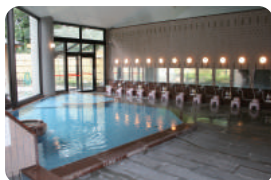

宿泊

- えちぜん丸太屋→1泊2食にて宿泊された方に朝食時サバの丸焼きをサービス
- ふるさとの宿こぼせ→お一人様4000円以上のご利用で大人全員に生ビール(小)またはソフトドリンク1本サービス
- 旅荘みや本→宿泊された方にお土産プレゼント(1家族に1個)
- 旅籠おけや→宿泊された方(1組)にお土産プレゼント
- 大西旅館→大人の宿泊された方に「露天風呂日本海」の入浴券+粗品プレゼント

体験

- 福井県陶芸館陶芸教室→手ひねり体験200円割引・絵付け体験100円割引